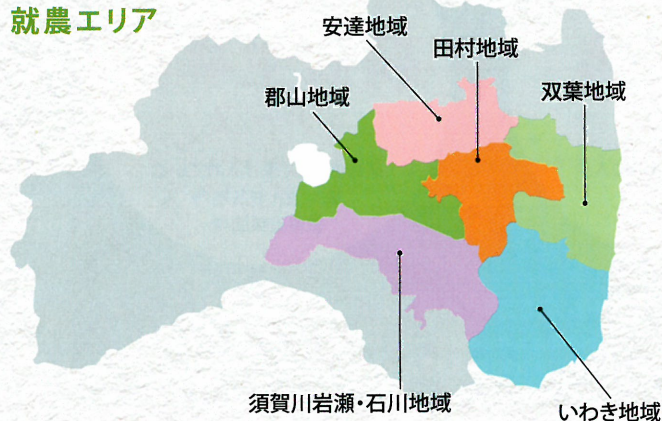

新規就農合同相談会 & 就農セミナー

地域情報や就農支援情報、
求人情報、新規就農の支援策等をご紹介します。

1. 新規就農合同相談会 / 10:30~16:00

あなたの一番知りたい福島の農業が
それぞれのブースで詳しく分かる！
気になる情報をチェックしてみましょう。

予約
不要

参加
自由

2. 就農セミナー / 1回目11:30~、2回目14:00~

- ① 新規就農者に対する国等の支援策を紹介
- ② 先輩農業者が語る就農までの体験談
- ③ 講師による県内での就農の事例紹介等

予約
不要

参加
自由

就農支援・相談 ブース

地方自治体や地域の就農支援窓口
地域の情報や就農支援情報、
求人情報などを聞いてみたい方

- 郡山市
- 三春町
- いわき市
- 小野町
- 二本松市
- 天栄村
- 本宮市
- 川内村
- 田村市
- (一社) 福島県農業会議
- (公財) 福島県農業振興公社
  青年農業者等育成センター
- JAグループ福島

求人募集 ブース

求人を行っている農業法人や
個人事業主
就職先・転職先として
農業を考えている方

- ふくしまの未来を創る
  新・農業人育成・確保支援事業

研修生募集 ブース

研修生として受け入れている
農業法人や各地の就農支援団体
将来農業者となることを目指して、
農業を実践的に学びたい方

- (株) JAアグリサポートたむら

定住・二地域居住相談ブース

県中地域の暮らしに関する相談窓口
郡山地区・田村地区等へ地域外からの就農を検討している方

- 福島県県中地方振興局

ACCESS

福島県農業総合センター

〒963-0531 郡山市日和田町高倉字下中道116番地
TEL.024-958-1700

- 本宮I.Cから車で7分
- JR東北本線日和田駅からタクシーで約10分
- 郡山I.Cから車で25分
- JR東北本線五百川駅から徒歩で約30分
- JR郡山駅からタクシーで約20分

就農エリア