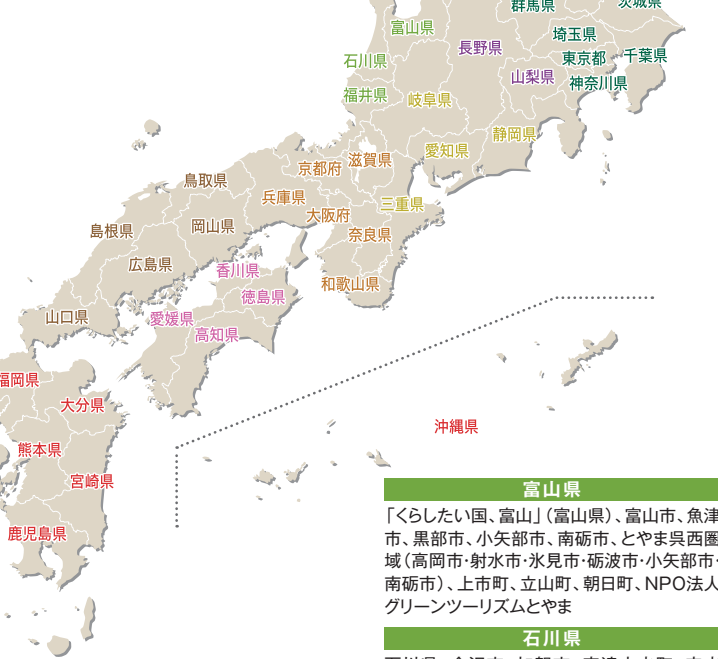

第19回

ふるさと回帰フェア 2023

全国390自治体・団体の相談者と直接会って相談しよう!

出展一覧

鳥取県

(公財)ふるさと鳥取県定住機構(鳥取県)、因幡・但馬麒麟のまち(鳥取市・岩美町・若桜町・智頭町・八頭町)

島根県

(公財)ふるさと島根県定住財団(島根県)、安来市、川本町、(公財)しまね農業振興公社

岡山県

岡山県、岡山市、玉野市、備前市(東備西播定住自立圏形成推進協議会)、おかやま高梁川流域(倉敷市・笠岡市・総社市・高梁市・新見市・浅口市)

広島県

広島県、広島市、三次市

山口県

「住んでみいね!ぶちええ山口」県民会議(山口県)、宇部市、山口市、岩国市、長門市、周南市、山陽小野田市、周防大島町

徳島県

「とくしま」ふるさと回帰推進協議会(徳島県)、阿南市、三好市、佐那河内村、美波町、海陽町、海陽移住促進会議、東みよし町

香川県

香川県(高松市・丸亀市・さぬき市・三豊市)

愛媛県

愛媛県、松山市、八幡浜市、西予市、東温市、東予ものづくり三市連携推進協議会(新居浜市・西条市・四国中央市)、松野町、鬼北町、南予子育て移住促進協議会

高知県

(一社)高知県Uターンサポートセンター(高知県・大川村・中土佐町)、日高村、四万十町

福岡県

福岡県(移住・就農・就労)、北九州市、久留米市、飯塚市、柳川市、八女市、朝倉市、芦屋町

佐賀県

佐賀県、唐津市、伊万里市、嬉野市、玄海町

長崎県

ながさき移住サポートセンター(長崎県)、長崎市、松浦市、対馬市、五島市

熊本県

熊本県、熊本市、荒尾市、上天草市、天草市

大分県

大分県、大分市、中津市、日田市、臼杵市、竹田市、豊後高田市、宇佐市、国東市

宮崎県

宮崎県、延岡市、西都市

鹿児島県

鹿児島県、鹿児島市、鹿屋市、出水市、霧島市、志布志市、十島村、さつま町、肝付町、南種子町(南種子町定住促進実行委員会)、天城町

沖縄県

沖縄県(国頭村・石垣市・大宜味村・伊江村・伊是名村・久米島町・竹富町・与那国町)

滋賀県

滋賀移住・交流促進協議会(滋賀県)、東近江市

京都府

京都府 移住センター、京都市

兵庫県

兵庫県、神戸市、姫路市、洲本市、赤穂市、丹波市、南あわじ市、淡路市、上郡町、兵庫の北部但馬(たじま田舎暮らし情報センター・豊岡市・養父市・朝来市)、因幡・但馬麒麟のまち(香美町・新温泉町)、西播磨暮らしサポートセンター、淡路県民局

奈良県

奥大和、橿原市、曾爾村((一社)SONI SUMMIT)、川上村

和歌山県

和歌山県、和歌山市、橋本市、田辺市

富山県

「くらしたい国、富山」(富山県)、富山市、魚津市、黒部市、小矢部市、南砺市、とやま呉西圏域(高岡市・射水市・氷見市・砺波市・小矢部市・南砺市)、上市町、立山町、朝日町、NPO法人グリーンツーリズムとやま

石川県

石川県、金沢市、加賀市、宝達志水町、穴水町、能登定住・交流機構、加賀白山定住機構、(公財)いしかわ農業総合支援機構

福井県

福井県、越前町

岐阜県

岐阜県、中津川市、恵那市、郡上市、下呂市、八百津町、西美濃創造広域連携推進協議会

静岡県

静岡県、静岡市、浜松市、焼津市、牧之原市、富士山ネットワーク会議(裾野市・富士宮市・富士市・御殿場市・小山町)、森町

愛知県

愛知県、東三河、豊橋市、豊田市、蒲郡市、新城市

三重県

三重県、四日市市、亀山市、鳥羽市、熊野市、紀宝町

北海道

北海道、函館市、旭川地域産業活性化協議会(旭川市・鷹栖町・東神楽町・東川町)、深川市、蘭越町、沼田町、東川町、美瑛町、礼文町、厚真町、上士幌町、弟子屈町、札幌商工会議所

青森県

青森県、弘前市、八戸市、つがる市

岩手県

岩手県(いわて暮らしサポートセンター)、盛岡市、花巻市、遠野市、一関市、八幡平市、雫石町、葛巻町、山田町

宮城県

宮城県、石巻市、気仙沼市、白石市、名取市、栗原市、東松島市、大崎市、丸森町、色麻町、加美町、女川町、南三陸町

秋田県

秋田県、秋田市、能代市、男鹿市

山形県

山形県(ふるさと山形移住・定住推進センター)、山形市、鶴岡市、酒田市、天童市、尾花沢市、河北町、川西町、白鷹町、飯豊町、庄内町、遊佐町

福島県

福島県、福島市、会津若松市(会津若松市定住・二地域居住推進協議会)、郡山市、IWAKIふるさと誘致センター(いわき市)、喜多方市、南相馬市、伊達市、本宮市、天栄村、只見町、湯川村、会津美里町、棚倉町、鮎川村、石川町、玉川村、浅川町、小野町、富岡町((一社)とみおかプラス)、大熊町、浪江町、葛尾村、飯館村、NPO法人ゆうきの里東和ふるさとづくり協議会、ふくしま12市町村移住支援センター、県中地方振興局、県南地域移住定住相談所クラスらかわ、会津地方振興局

茨城県

茨城県、日立市、常陸大宮市、那珂市

栃木県

栃木県、宇都宮市、足利市、鹿沼市、小山市、大田原市、那須塩原市、さくら市、那須烏山市、下野市

群馬県

群馬県、前橋市、桐生市、沼田市、渋川市、みどり市、中之条町、高山村、みなかみ町

埼玉県

埼玉県、行田市、秩父市、埼玉県北部地域地方創生推進協議会

千葉県

千葉県、館山市、旭市、勝浦市、鴨川市、君津市、富津市、南房総市、匝瑛市、香取市、いすみ市(いすみ市定住促進協議会)、多古町、睦沢町

東京都

東京都(多摩島しょ地域)、青梅市、あきる野市

神奈川県

神奈川県、小田原市、秦野市、大磯町、松田町、山北町

新潟県

新潟県(にいがた暮らししごと支援センター)、新潟市、長岡市、柏崎市、小千谷市、加茂市、十日町市、燕市、糸魚川市、妙高市、上越市、魚沼市、南魚沼市、阿賀町

山梨県

山梨県、山梨市、韮崎市、北杜市、甲斐市、笛吹市、中央市、身延町、富士河口湖町

長野県

長野県(田舎暮らし「楽園信州」推進協議会)、長野市、松本市、飯田市、須坂市、伊那市、駒ヶ根市、中野市、大町市、飯山市、茅野市、佐久市、安曇野市、上田地域定住自立圏(上田市・東御市)、諏訪湖移住プロジェクト(岡谷市・諏訪市・下諏訪町)、富士見町、原村、箕輪町、飯島町、宮田村、阿智村、平谷村、下條村、天龍村、山形村、池田町、信濃町、小川村、飯綱町、長野地域連携中核都市圏、上伊那広域連合、南信州広域連合、木曾広域連合

ハローワークも出展!

地方での就職については地方暮らし応援コーナーのハローワークの就職相談ブースで可能です。ぜひお立ち寄り下さい。

最新情報は特設サイトをご覧ください

お問い合わせは 第19回 ふるさと回帰フェア2023事務局

〒100-0006 東京都千代田区有楽町2-10-1 東京交通会館8F

火~日曜日 10:00~18:00(定休日 月曜・祝日)

Tel.03-6273-4415 Mail. fair-info@furusatokaiki.net

https://event.furusatokaiki.net/fair2023/