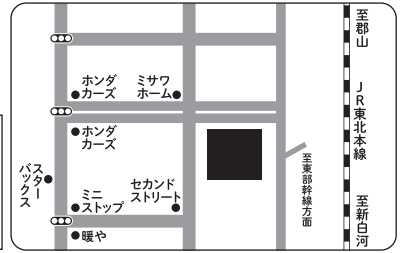

## 各会場のご案内

福島

2023  
10/29(日)

@アクティおろしまち・コンベンションホール

住所:福島市鎌田字御町10-1 駐車場:あり

Google  
マップ

郡山

2023  
11/4(土)

@ビッグパレットふくしま・コンベンションホール

住所:郡山市南2丁目52 駐車場:あり

Google  
マップ

喜多方

2023  
11/23(木・祝)

@七福神ホール

住所:喜多方市関柴町西勝井戸尻48-1 駐車場:あり

Google  
マップ