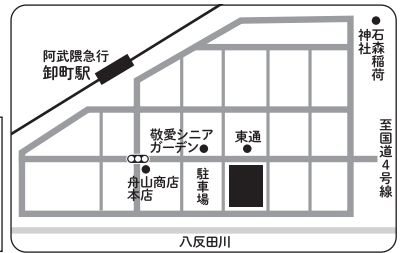

## 各会場のご案内

福島

2023  
10/29(日)

@アクティおろしまち・コンベンションホール

住所:福島市鎌田字御町10-1 駐車場:あり

Google  
マップ

郡山

2023  
11/4(土)

@ビッグパレットふくしま・コンベンションホール

住所:郡山市南2丁目52 駐車場:あり

Google  
マップ

喜多方

2023  
11/23(木・祝)

@七福神ホール

住所:喜多方市関柴町西勝井戸尻48-1 駐車場:あり

Google  
マップ