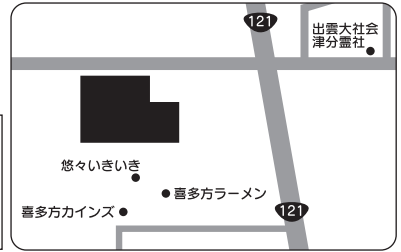

@ビッグパレットふくしま・コンベンションホール

住所:郡山市南2丁目52 駐車場:あり

Google  
マップ

喜多方

2023  
11/23(木・祝)

@七福神ホール

住所:喜多方市関柴町西勝井戸尻48-1 駐車場:あり

Google  
マップ

いわき

2023  
12/17(日)

@いわき産業創造館・企画展示ホール

住所:いわき市平字田町120番地 LATOV 6F 駐車場:あり

Google  
マップ