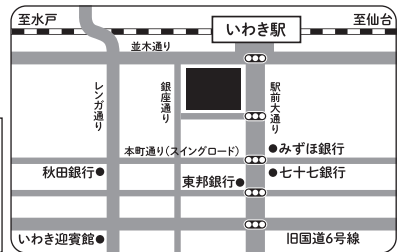

## 各会場のご案内

福島

2023  
10/29(日)

@アクティおろしまち・コンベンションホール

住所:福島市鎌田字御町10-1 駐車場:あり

Google  
マップ

郡山

2023  
11/4(土)

@ビッグパレットふくしま・コンベンションホール

住所:郡山市南2丁目52 駐車場:あり

Google  
マップ

喜多方

2023  
11/23(木・祝)

@七福神ホール

住所:喜多方市関柴町西勝井戸尻48-1 駐車場:あり

Google  
マップ

いわき

2023  
12/17(日)

@いわき産業創造館・企画展示ホール

住所:いわき市平字田町120番地 LATOV 6F 駐車場:あり

Google  
マップ